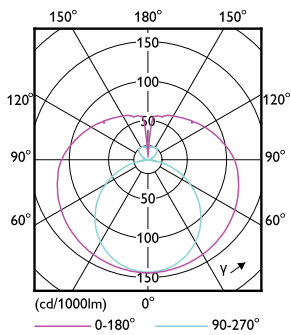

Dimensional drawing

TLED 2ft 220-240V 8-18W 900lm 4000K G13

Product	D1	D2	A1	A2	A3
CorePro LEDtube UN 600mm HO 8W840 T8	25.7 mm	28 mm	588.6 mm	595.7 mm	602.8 mm

Photometric data

LEDtube 8W G13 900lm

LEDtube 8W G13 900lm 840