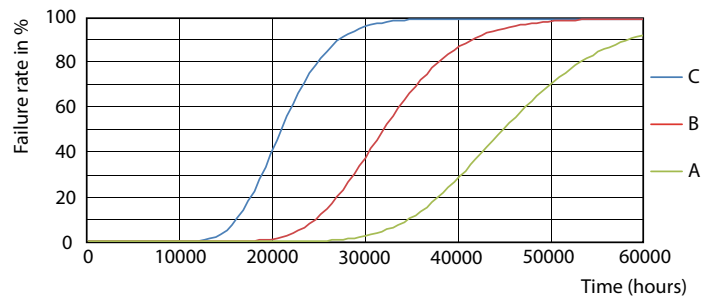

Lifetime

LEDtube 30K