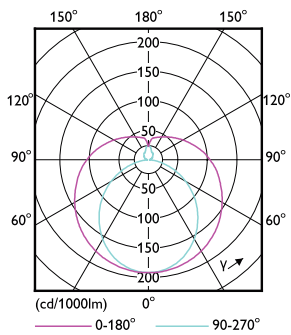

Dimensional drawing

TLED 1500mm HF 26W 3900lm 6500K G5

Product	D1	D2	A1	A2	A3
Master LEDtube HF 1500mm HO 26W 865 T5 OE	15.5 mm	19 mm	1449 mm	1456 mm	1463 mm

Photometric data

LEDtube MAS 26W G5 3700lm

LEDtube MAS 26W G5 3900lm 865