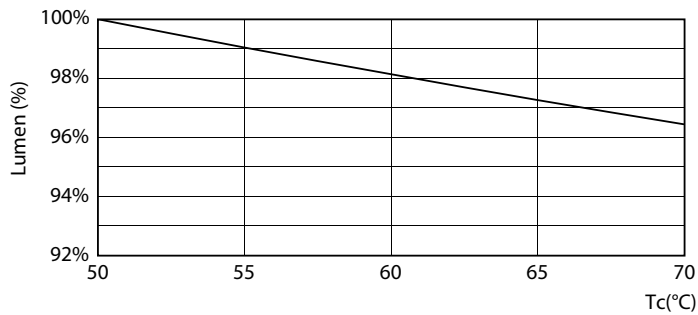

MASTER LEDtube InstantFit HF T5

Photometric data

LEDtube MAS 26W G5 3900lm 865 1500mm

Lifetime

LEDtube_60K_FailureRate

LEDtube 26W 60K LumenVsTc 2

LEDtube_60K_LifetimeVsTc

LEDtube_60K