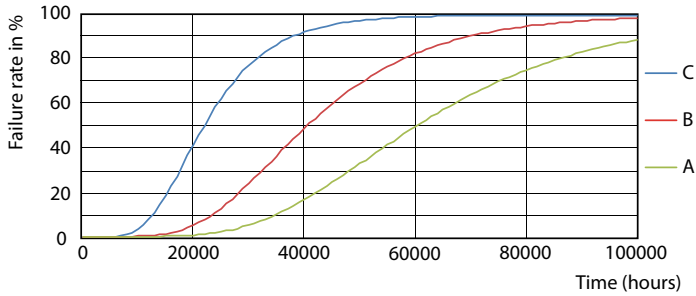

LEDtube MAS 26W G5 3700lm

MASTER LEDtube InstantFit HF T5

Photometric data

LEDtube MAS 26W G5 3900lm 840 1500mm

Lifetime

LEDtube_60K_FailureRate

LEDtube 26W 60K LumenVsTc 2

LEDtube_60K_LifetimeVsTc