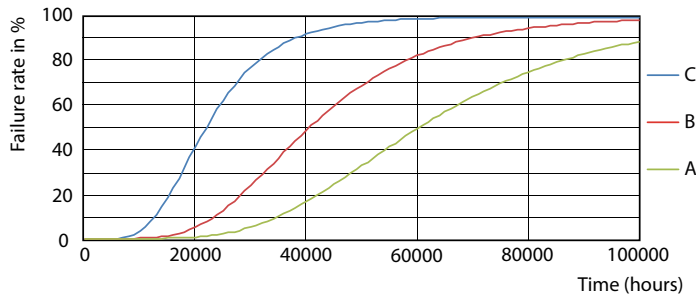

LEDtube MAS 26W G5 3700lm 830 1500mm

MASTER LEDtube InstantFit HF T5

Photometric data

LEDtube MAS 26W G5 3700lm

Lifetime

LEDtube_60K_FailureRate

LEDtube_60K_LifetimeVsTc

LEDtube 26W 60K LumenVsTc 2