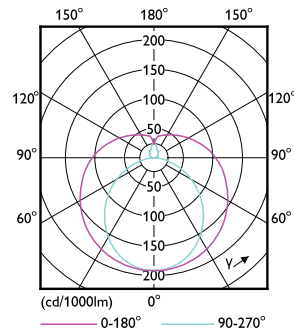

Dimensional drawing

TLED 1200mm HF 26W 3900lm 4000K G5

Product	D1	D2	A1	A2	A3
Master LEDtube HF 1200mm HO 26W 840 T5 OE	15.5 mm	19 mm	1149 mm	1156 mm	1163 mm

Photometric data

LEDtube MAS 26W G5 3900lm 840