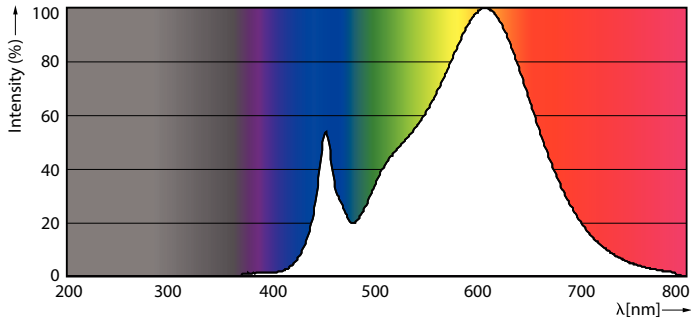

MASTER LEDtube Universal T8

Fotometrische gegevens

LEDtube 24W G13 3400lm 830