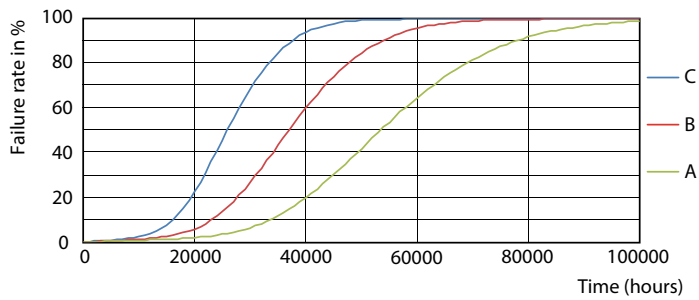

LEDtube 50K FailureRate-LED