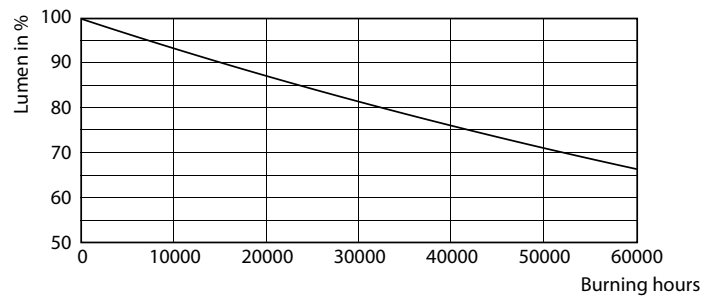

Product gegevens

Algemene informatie	
Lampvoet	G13 [Medium Bi-Pin Fluorescent]
Conform EU RoHS-richtlijn	Ja
Nominale levensduur (nom.)	50000 h
Schakelcyclus	50.000X
Technisch type	24-58W

Eisen aan armatuurontwerp	
Kleurcode	830 [CCT of 3000K]
Bundelhoek (nom.)	240 °
Lichtstroom (nom.)	3400 lm
Kleuraanduiding	Wit (WH)
Gecorreleerde kleurtemperatuur (nom.)	3000 K
Lichtrendement (gespec.) (nom.)	141,00 lm/W
Kleurconsistentie	<6

Kleurweergave-index (nom.)	83
LLMF bij einde nominale levensduur (nom.)	70 %

Bedrijfs- en Elektrische gegevens	
Ingangsfrequentie	50 tot 60 Hz
Power (Rated) (Nom)	24 W
Lampstroom (nom.)	110 mA
Opstarttijd (nom.)	0,5 s
Opwarmtijd tot 60% lichtopbrengst (nom.)	0,5 s
Arbeidsfactor (nom.)	0,9
Spanning (nom.)	220-240 V

MASTER LEDtube Universal T8

Fotometrische gegevens

LEDtube 24W G13 3400lm 830

Levensduur

LEDtube 50K MAS LumenVsTc

LEDtube 50K-LED

LEDtube 50K FailureRate-LED

LEDtube 50K-LMP