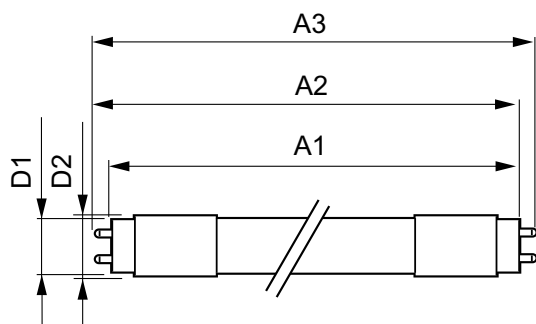

MASTER LEDtube Universal T8

T-opslag (max.)	65 °C
T-opslag (min.)	-40 °C
T-behuizing maximaal (nom.)	50 °C

Regelsystemen en Dimmers

Dimbaar	Nee

Mechanische eigenschappen en Behuizing

Lampafwerking	Mat
Lampmateriaal	Glas
Productlengte	1500 mm

Goedkeuring en Toepassing

Energie-efficiëntielabel (EEL)	A++
Energiebesparend product	Yes
Goedkeuringsmerktekens	RoHS compliance CE-markering KEMA Keur-certificaat

Energieverbruik kWh/1.000 uur	24 kWh

Productgegevens

Volledige productcode	871869973923200
Productnaam voor bestelling	MAS LEDtube VLE UN 1500mm UO 24W830 T8
EAN/UPC - Product	8718699739232
Bestelcode	73923200
Lokale bestelcode	73923200
Numerator - Aantal per pak	1
SAP-numerator - Dozen per buitendoos	10
SAP-materiaal	929002333302
Netto gewicht (per stuk)	0,270 kg

Maatschets

TLED5ft 220-240V 24-58W 3400lm 3000K G13

Product	D1	D2	A1	A2	A3
MAS LEDtube VLE UN 1500mm UO 24W830 T8	25,7 mm	28 mm	1500 mm	1505,9 mm	1514,2 mm