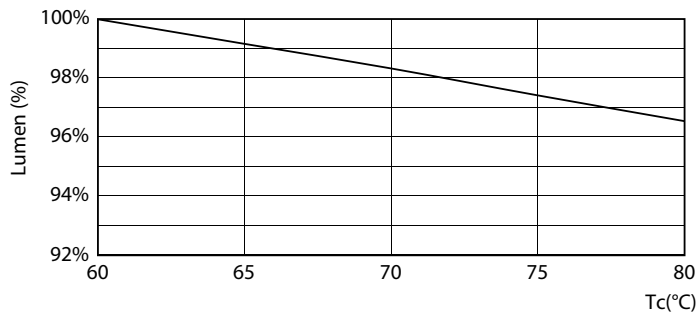

Levensduur

LEDtube 50K MAS LumenVsTc