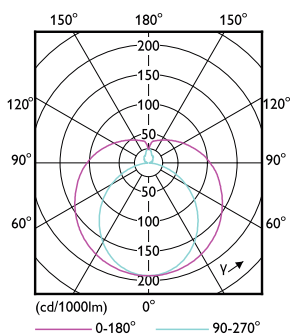

Fotometrische gegevens

LEDtube T8 G13 MAS

LEDtube 24W G13 3400lm 830