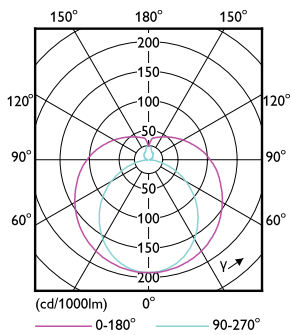

Dimensional drawing

TLED4ft 220-240V 16-36W 2300lm 3000K G13

Product	D1	D2	A1	A2	A3
MAS LEDtube VLE UN 1200mm UO 16W830 T8	25.7 mm	28 mm	1199.4 mm	1205.3 mm	1213.6 mm

Photometric data

LEDtube T8 G13 MAS

LEDtube 16W G13 2300lm 830