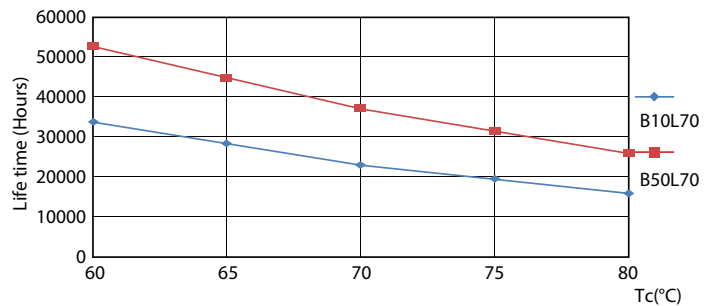

## Lifetime

LEDtube 220-240V G13 LumenVsTc

LEDtube 220-240V G13

LEDtube 220-240V G13

LEDtube 220-240V G13 LifetimeVsTc