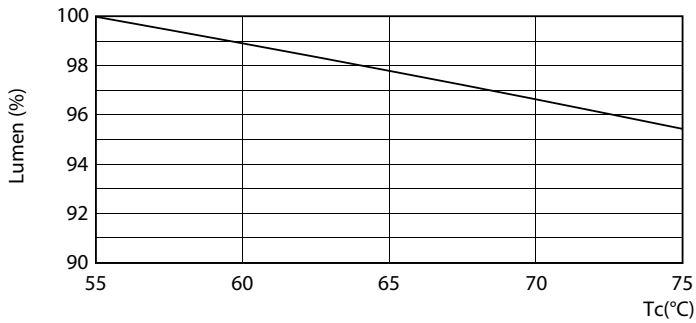

TLED_4ft_220-240V15.5-36W_G13-LDD

MASTER LEDtube EM/Mains T8

Photometric data

TLED_4ft_220-240V_15.5-36W2500lm_6500K_G13

Lifetime

TLED_220-240V_G13-FailureRate

TLED_220-240V_G13-LifetimeVsTc

TLED_220-240V_G13-LumenVsTc