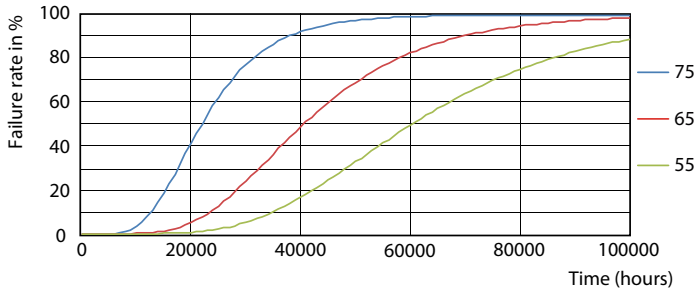

TLED_4ft_220-240V15.5-36W_G13-LDD

MASTER LEDtube EM/Mains T8

Photometric data

TLED_4ft_220-240V_15.5-36W2500lm_6500K_G13

Lifetime

TLED_220-240V_G13-FailureRate

TLED_220-240V_G13-LifetimeVsTc

TLED_220-240V_G13-LumenVsTc