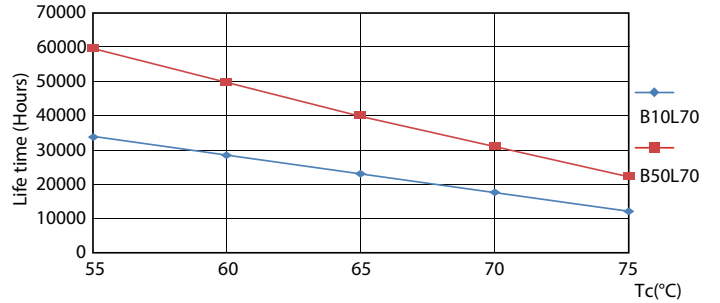

TLED_4ft_220-240V15.5-36W_G13-LDD

MASTER LEDtube EM/Mains T8

Photometric data

TLED_4ft_220-240V15.5-36W_2500lm_4000K_G13

Lifetime

TLED_220-240V_G13-FailureRate

TLED_220-240V_G13-LifetimeVsTc

TLED_220-240V_G13-LumenVsTc