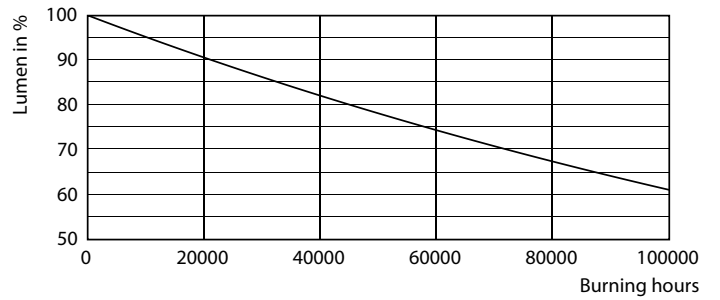

TLED_4ft_220-240V15.5-36W_G13-LDD

MASTER LEDtube EM/Mains T8

Photometric data

TLED_4ft_220-240V15.5-36W_2500lm_4000K_G13

Lifetime

TLED_220-240V_G13-FailureRate

TLED_220-240V_G13-LifetimeVsTc

TLED_220-240V_G13-LumenVsTc