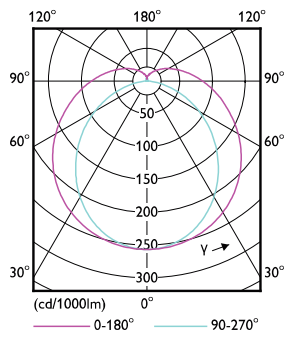

Dimensional drawing

TLED 4ft 220-240V15.5-36W 2500lm4000KG13

Product	D1	D2	A1	A2	A3
MASTER LEDtube 1200mm UO 15.5W 840 T8	25.8 mm	28 mm	1198.2 mm	1205.3 mm	1212.4 mm

Photometric data

TLED_4ft_220-240V15.5-36W_2500lm_4000K_G13