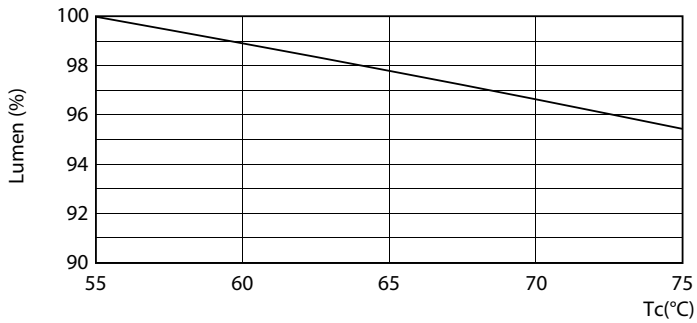

TLED_4ft_220-240V15.5-36W_G13-LDD

MASTER LEDtube EM/Mains T8

Photometric data

TLED_4ft_220-240V15.5-36W_2500lm_4000K_G13

Lifetime

TLED_220-240V_G13-FailureRate

TLED_220-240V_G13-LifetimeVsTc

TLED_220-240V_G13-LumenVsTc