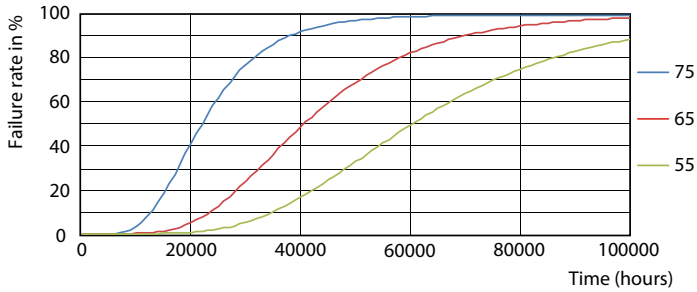

TLED_4ft_220-240V15.5-36W_G13-LDD

MASTER LEDtube EM/Mains T8

Photometric data

TLED_4ft_220-240V15.5-36W_2500lm_4000K_G13

Lifetime

TLED_220-240V_G13-FailureRate

TLED_220-240V_G13-LifetimeVsTc

TLED_220-240V_G13-LumenVsTc