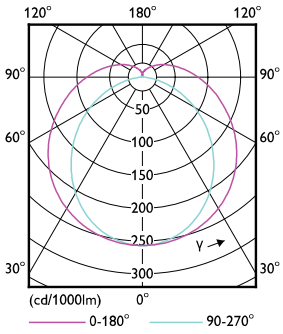

MASTER LEDtube EM/Mains T8

Photometric data

TLED_4ft_220-240V15.5-36W_G13-LDD