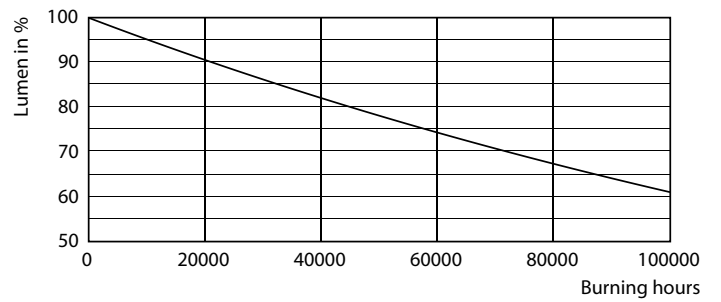

## Lifetime

LEDtube 15,5W G13 T8 LumenVsTc

LEDtube 15,5W G13 T8

LEDtube 15,5W G13 T8 FailureRate

LEDtube 15,5W G13 T8