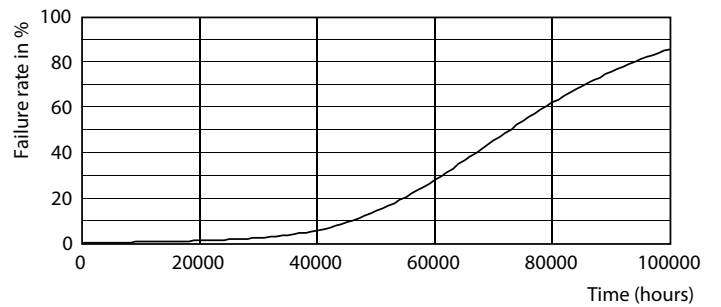

LEDtube 15,5W G13 T8