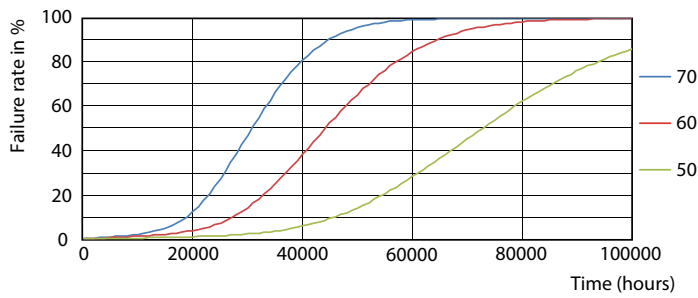

LEDtube 15,5W G13 T8 FailureRate