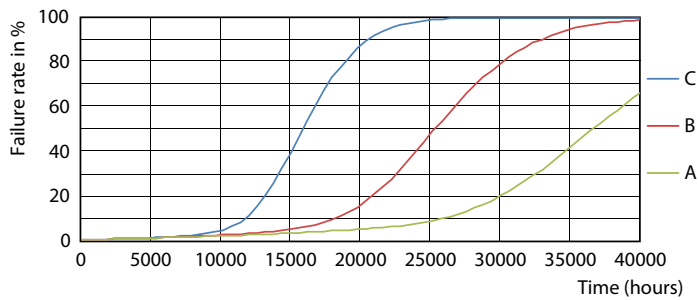

CorePro LEDtube EM/Mains T8

Photometric data

LEDtube 9W G13 900lm 840

Lifetime