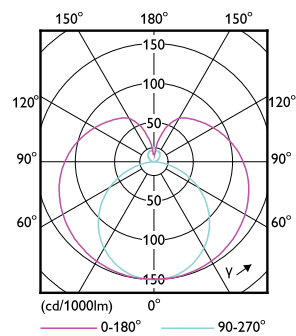

Dimensional drawing

TLED 600mm 100-240V 9-18W 900lm 4000K

Product	D1	D2	A1	A2	A3
CorePro LEDtube 600mm 9W 840 T8 C W G	25.6 mm	27.8 mm	589.8 mm	595.7 mm	604 mm

Photometric data

LEDtube 9W G13 840

LEDtube 9W G13 900lm