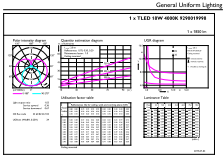

CorePro LEDtube EM/Mains T8

Photometric data

LEDtube 18W G13 1850lm 840