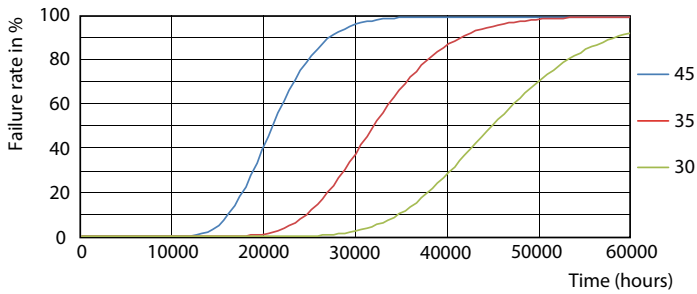

LEDtubes 1200mm T8 120-277 16W 1800lm 4000K

LEDtubes 1200mm T8 120-277 16W 1800lm 4000K

Photometric data

LEDtubes 1200mm T8 120-277 16W 1800lm 4000K

Lifetime

LEDtubes 1200mm T8 120-277 16W 1800lm 4000K

LEDtubes 1200mm T8 120-277 16W 1800lm 4000K