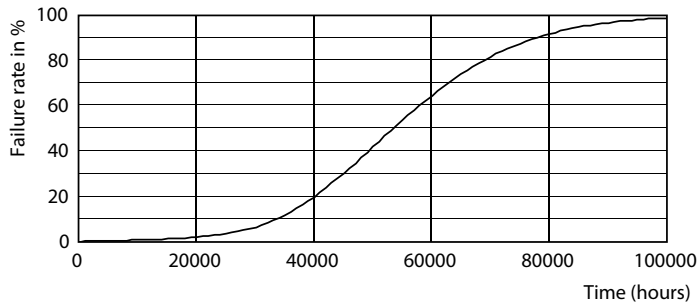

26W G5 830 3000K

MASTER LEDtube Mains T5

Photometric data

26W G5 830 3000K

Lifetime

26W G5

26W G5

26W G5