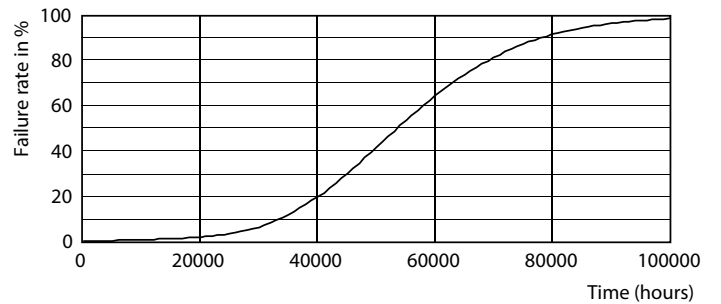

## Lifetime

LEDtube G13 24W 3000K 160D LumenVsTc

LEDtube G13 16W 3000K 160D LifetimeVsTc

LEDtube G13 16W 3000K 160D

LEDtube G13 16W 3000K 160D