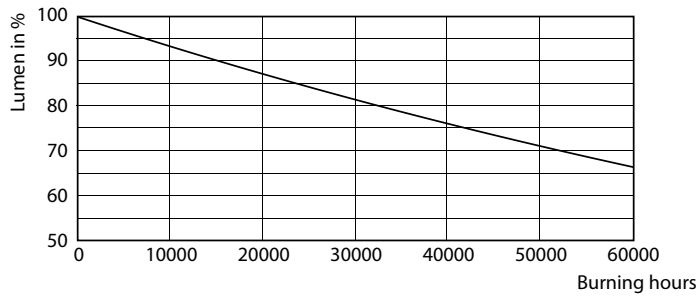

LEDtube G13 16W 3000K 160D