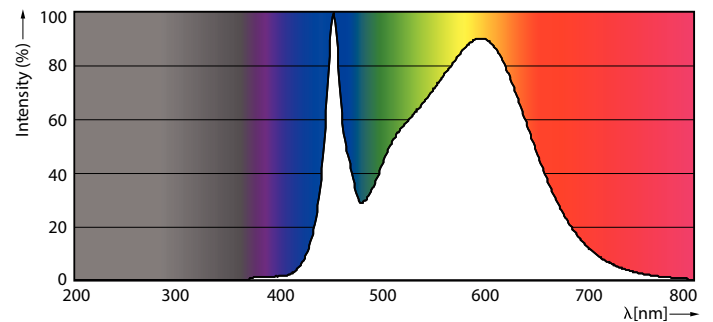

LEDtube G13 24W 4000K 160D