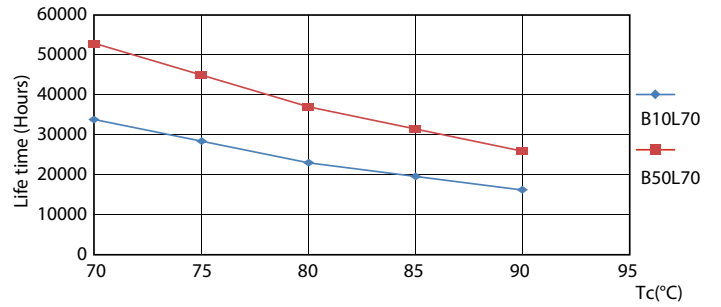

## Photometric data

LEDtube PRO 12W G13 840 24D ND

LEDtube PRO 12W G13 830 24D ND

Photometric data

LEDtube PRO 12W G13 840 24D ND

Lifetime

LEDtube PRO 12W G13 830 24D ND

LEDtube PRO 12W G13 830 24D ND