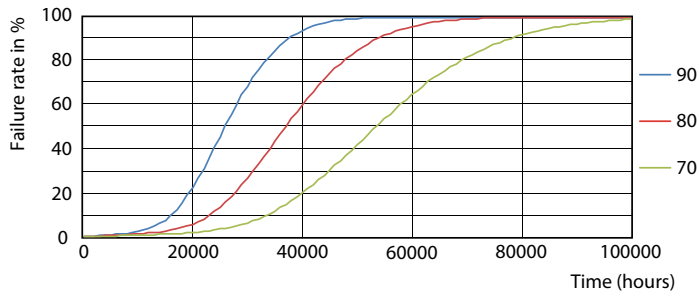

## Photometric data

LEDtube PRO 12W G13 840 24D ND

LEDtube PRO 12W G13 830 24D ND

Photometric data

LEDtube PRO 12W G13 840 24D ND

Lifetime

LEDtube PRO 12W G13 830 24D ND

LEDtube PRO 12W G13 830 24D ND