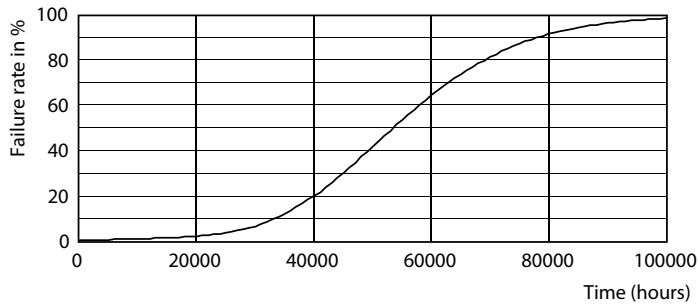

## Photometric data

LEDtube PRO 12W G13 840 24D ND

LEDtube PRO 12W G13 830 24D ND

Photometric data

LEDtube PRO 12W G13 840 24D ND

Lifetime

LEDtube PRO 12W G13 830 24D ND

LEDtube PRO 12W G13 830 24D ND