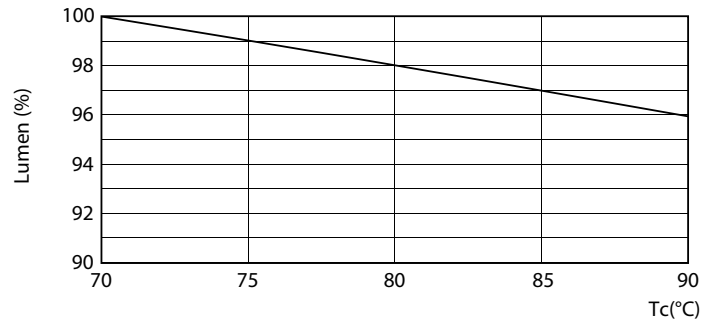

LEDtube PRO 12W G13 830 24D ND