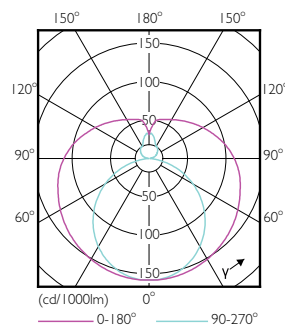

18W G13 830 3000K