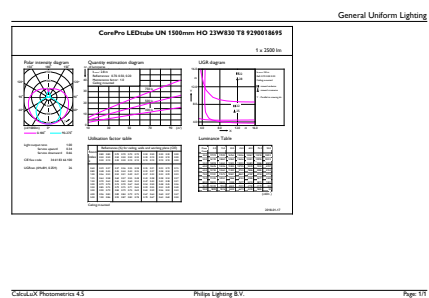

## Photometric data

18W G13

23W G13 830 3000K