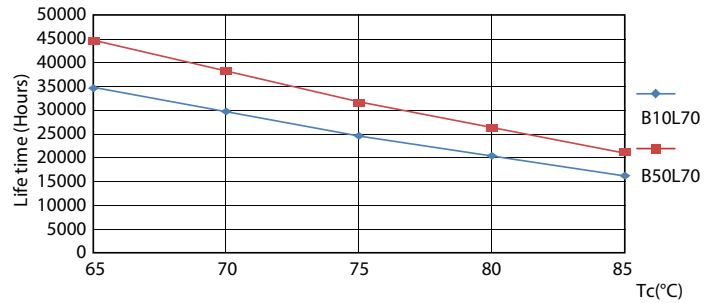

## Photometric data

18W G13 830 3000K

## Lifetime

18W G13

18W G13

18W G13

18W G13