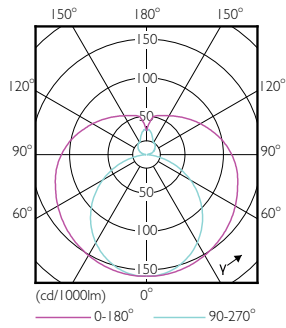

## Photometric data

18W G13

23W G13 830 3000K

## Photometric data

18W G13 830 3000K