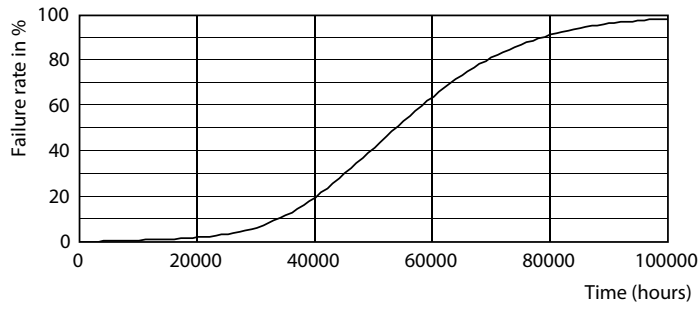

T8

Lifetime

12W G13