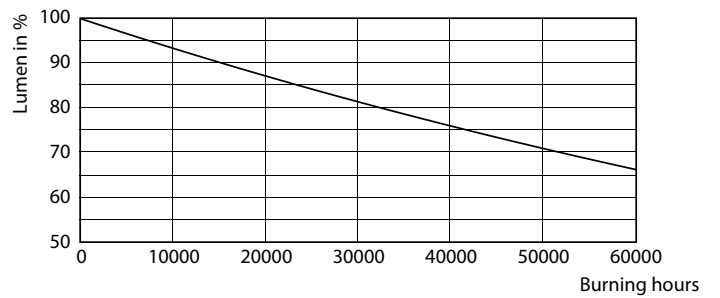

Photometric data

12W G13 830 3000K

Lifetime

12W G13

12W G13

12W G13

12W G13

T8