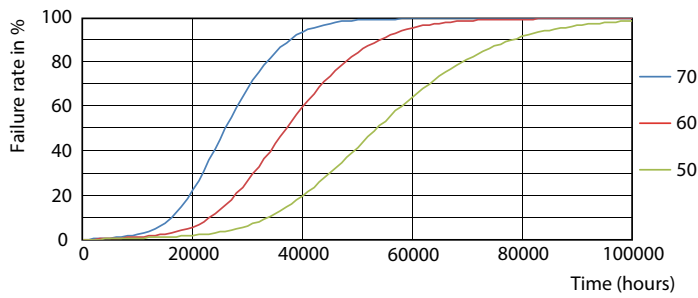

Photometric data

12W G13 830 3000K

Lifetime

12W G13

12W G13

12W G13

12W G13

T8