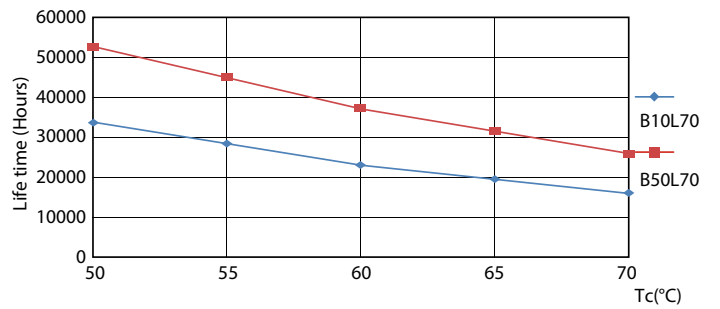

Photometric data

12W G13 830 3000K

Lifetime

12W G13

12W G13

12W G13

12W G13

T8