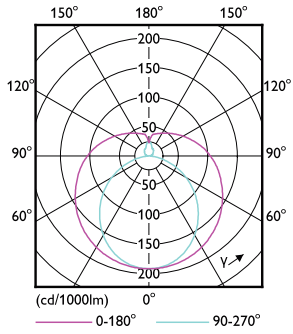

Dimensional drawing

A3

Product	D1	D2	A1	A2	A3
12T8/PRO/48-850/IF18/G 10/1 FB	25.7 mm	26.3 mm	1198.1 mm	1205.2 mm	1212.3 mm

TLED 1200mm T8 120-277V 1700lm 5000K G13

Photometric data

12W G13

12W G13 850 5000K

Photometric data

12W G13 830 3000K

Lifetime

12W G13

12W G13

12W G13

12W G13

T8