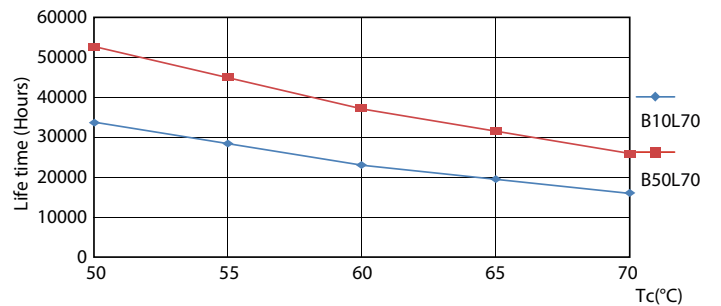

12W G13 830 3000K

Lifetime

12W G13

12W G13

12W G13

12W G13

T8

Lifetime