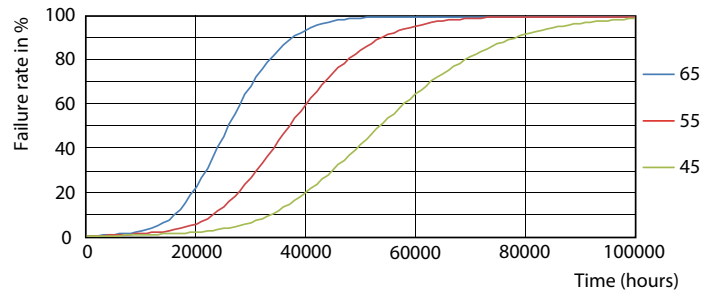

16-5W G13 830 3000K

MasterConnect LEDtube EM/Mains T8

Photometric data

16-5W G13

Lifetime

16-5W G13

16-5W G13

16-5W G13