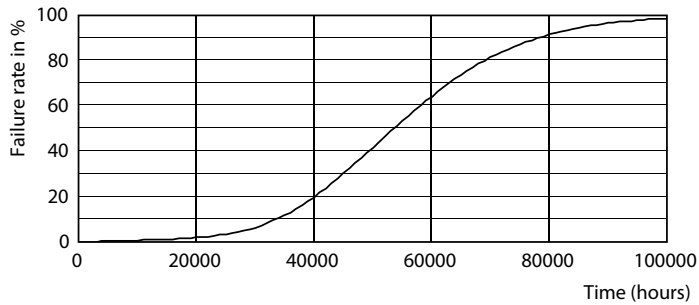

16-5W G13 830 3000K

MasterConnect LEDtube EM/Mains T8

Photometric data

16-5W G13

Lifetime

16-5W G13

16-5W G13

16-5W G13