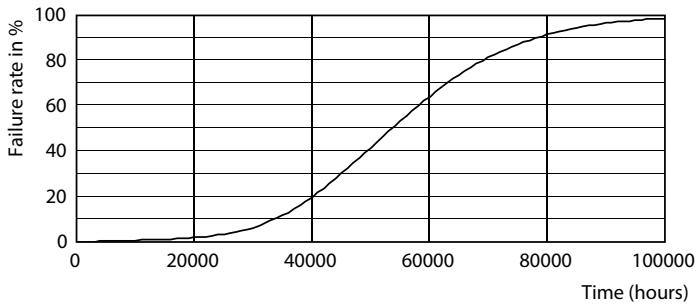

Lifetime

16-5W G13