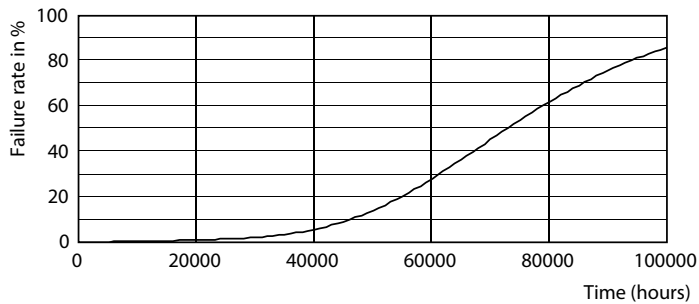

LEDtube 13W G13 2100lm

Photometric data

LEDtube 13W G13 2100lm

Lifetime

LEDtube 13W G13 2100lm

LEDtube 13W G13 2100lm

LEDtube 13W G13 2100lm

LEDtube 13W G13 2100lm