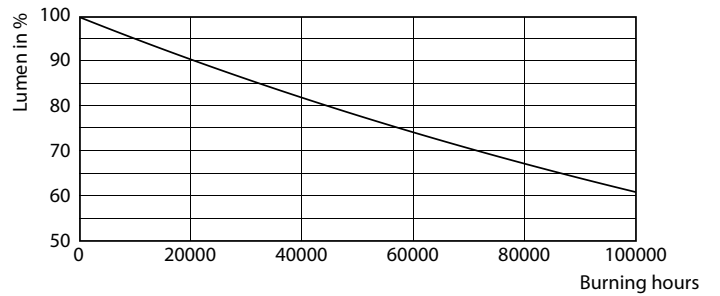

LEDtube 13W G13 2100lm

Photometric data

LEDtube 13W G13 2100lm

Lifetime

LEDtube 13W G13 2100lm

LEDtube 13W G13 2100lm

LEDtube 13W G13 2100lm

LEDtube 13W G13 2100lm