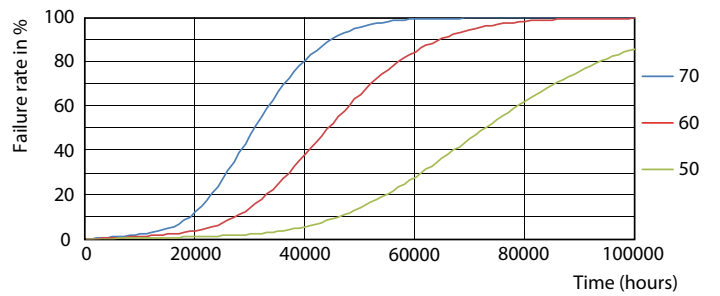

LEDtube 13W G13 2100lm

Photometric data

LEDtube 13W G13 2100lm

Lifetime

LEDtube 13W G13 2100lm

LEDtube 13W G13 2100lm

LEDtube 13W G13 2100lm

LEDtube 13W G13 2100lm