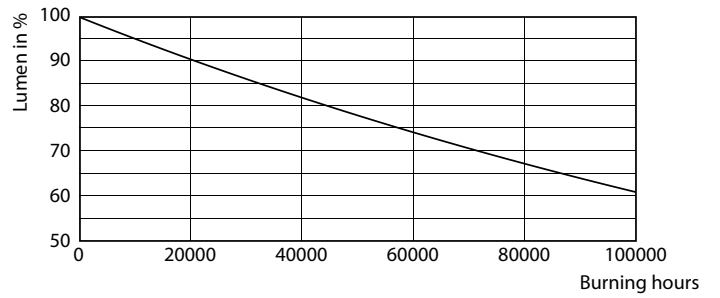

Photometric data

LEDtube 13W G13 2100lm

Lifetime

LEDtube 13W G13 2100lm

LEDtube 13W G13 2100lm

LEDtube 13W G13 2100lm

LEDtube 13W G13 2100lm

T8