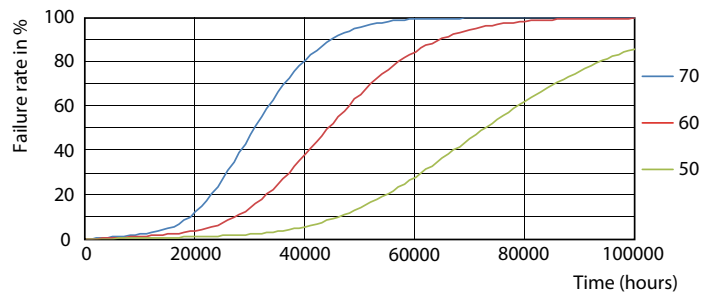

Photometric data

LEDtube 13W G13 2100lm

Lifetime

LEDtube 13W G13 2100lm

LEDtube 13W G13 2100lm

LEDtube 13W G13 2100lm

LEDtube 13W G13 2100lm

T8