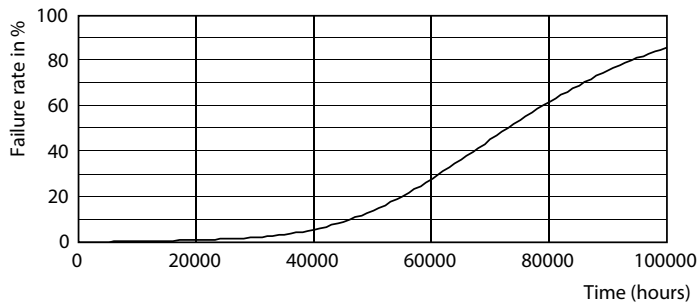

Photometric data

LEDtube 13W G13 2100lm

Lifetime

LEDtube 13W G13 2100lm

LEDtube 13W G13 2100lm

LEDtube 13W G13 2100lm

LEDtube 13W G13 2100lm

T8