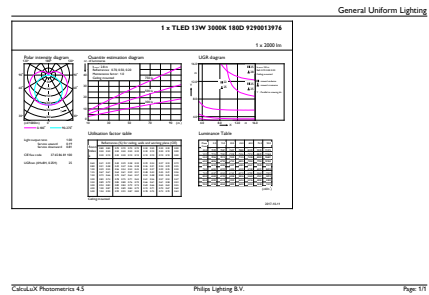

## Dimensional drawing

TLED IF MasterClass 4ft 2000lm 3000K

Product	D1	D2	A1	A2	A3
13T8 LED/48-3000 IF DIM 1PK 10/1	25.7 mm	26.3 mm	1198.1 mm	1205.2 mm	1212.3 mm

## Photometric data

LEDtube 600mm 8W G5 830 1000lm

LEDtube 13W G13 830 IF DIM

Photometric data

LEDtube 13W G13 2100lm

Lifetime

LEDtube 13W G13 2100lm

LEDtube 13W G13 2100lm