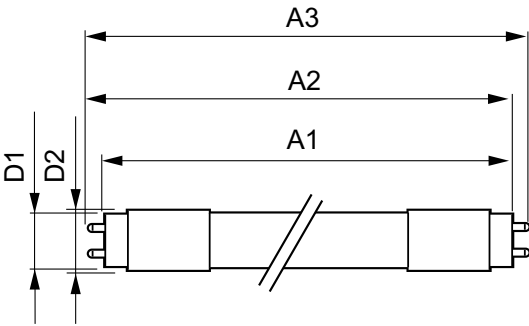

## Dimensional drawing

TLED IF MasterClass 4ft 2000lm 3000K

Product	D1	D2	A1	A2	A3
13T8 LED/48-3000 IF DIM 1PK 10/1	25.7 mm	26.3 mm	1198.1 mm	1205.2 mm	1212.3 mm