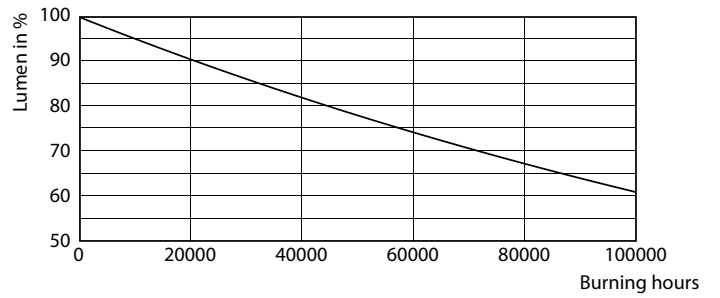

LEDtube 13W G13 2100lm

LEDtube 13W G13 2100lm