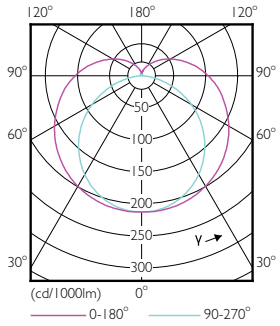

## Dimensional drawing

TLED IF MasterClass 4ft 2000lm 3000K

Product	D1	D2	A1	A2	A3
13T8 LED/48-3000 IF DIM 1PK 10/1	25.7 mm	26.3 mm	1198.1 mm	1205.2 mm	1212.3 mm

## Photometric data

LEDtube 600mm 8W G5 830 1000lm

LEDtube 13W G13 830 IF DIM

Photometric data

LEDtube 13W G13 2100lm

Lifetime

LEDtube 13W G13 2100lm

LEDtube 13W G13 2100lm