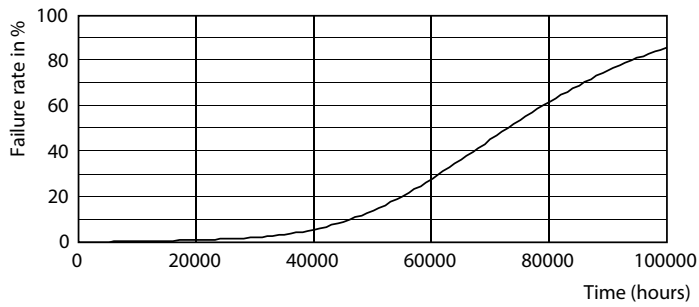

## Photometric data

LEDtube 600mm 8W G5 830 1000lm

LEDtube 13W G13 830 IF DIM

Photometric data

LEDtube 13W G13 2100lm

Lifetime

LEDtube 13W G13 2100lm

LEDtube 13W G13 2100lm