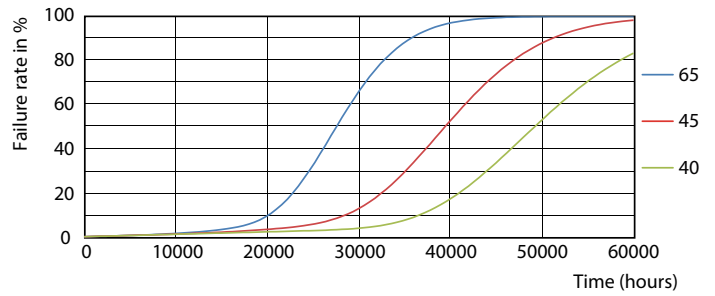

LEDtube 1500mm 20W G5 865 3000lm

MASTER LEDtube InstantFit HF T5

Photometric data

LEDtube 600mm 8W G5 830 1000lm

Lifetime

LEDtube 600mm 8W G5 830 1000lm

LEDtube 600mm 8W G5 830 1000lm

LEDtube 600mm 8W G5 830 1000lm