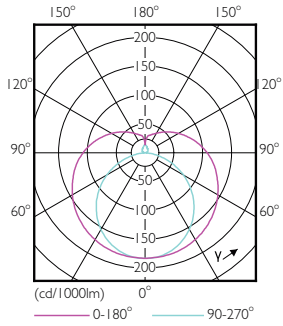

Dimensional drawing

TLED 1500mm 230V17W-35W 2600lm 160D 650

Product	D1	D2	A1	A2	A3
Master LEDtube HF 1500mm HE 20W 865 T5	15.5 mm	18.8 mm	1449 mm	1456.1 mm	1463.2 mm

Photometric data

LEDtube 1500mm 20W G5 865 3000lm

LEDtube 1500mm 20W G5 865 3000lm

MASTER LEDtube InstantFit HF T5

Photometric data

LEDtube 600mm 8W G5 830 1000lm

Lifetime

LEDtube 600mm 8W G5 830 1000lm

LEDtube 600mm 8W G5 830 1000lm

LEDtube 600mm 8W G5 830 1000lm