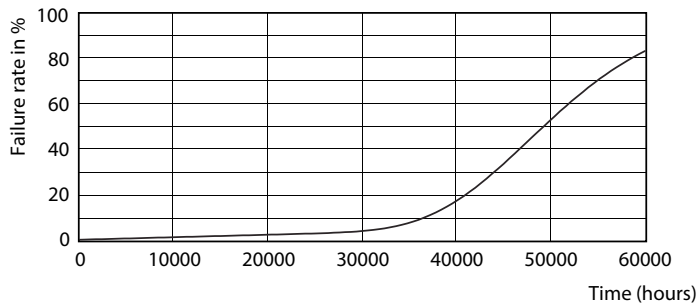

Dữ liệu sản phẩm

Thông tin chung		Thông số vận hành và điện	
Đế dui đèn	G5 [G5]	Tần số đầu vào	35000-70000 Hz
Tuân thủ tiêu chuẩn RoHS châu Âu	Có	Công suất (Danh định)	20 W
Tuổi thọ danh định (Danh định)	50000 h	Dòng điện bóng đèn (Tối đa)	350 mA
Chu kỳ bật/tắt	50000X	Dòng điện bóng đèn (Tối thiểu)	150 mA
Thông số kỹ thuật ánh sáng		Thời gian khởi động (Danh định)	0,5 s
Mã màu	840 [CCT 4000K]	Thời gian khởi động tới 60% ánh sáng (Danh định)	0,5 s
Góc chùm sáng (Danh định)	200 °	Hệ số công suất (Danh định)	0,9
Quang thông (Danh định)	3000 lm	Điện áp (Danh định)	120-160 V
Ký hiệu màu sắc	Trắng mát (CW)	Nhiệt độ	
Nhiệt độ màu tương quan (Danh định)	4000 K	Nhiệt độ môi trường (Tối đa)	45 °C
Quang hiệu (định mức) (Danh định)	150,00 lm/W	Nhiệt độ môi trường (Tối thiểu)	-20 °C
Độ đồng nhất màu sắc	<6	Nhiệt độ lưu trữ (Tối đa)	65 °C
Chỉ số hoàn màu (Danh định)	83	Nhiệt độ lưu trữ (Tối thiểu)	-40 °C
LLMF khi kết thúc tuổi thọ danh định (Danh định)	70 %	Nhiệt độ vỏ tối đa (Danh định)	65 °C

LEDtube 1500mm 20W G5 840 3000lm

LEDtube 1500mm 20W G5 840 3000lm

MASTER LEDtube InstantFit HF T5

Dữ liệu phân bố ánh sáng

LEDtube 600mm 8W G5 830 1000lm

Tuổi thọ

LEDtube 600mm 8W G5 830 1000lm

LEDtube 600mm 8W G5 830 1000lm