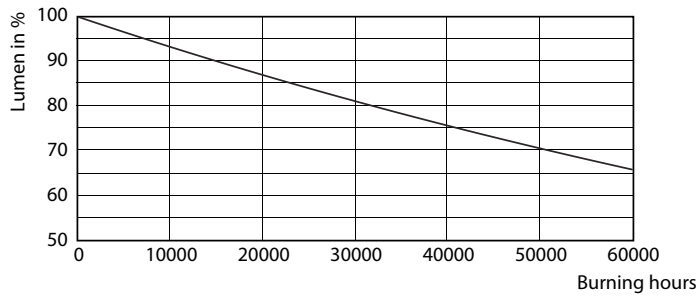

Dữ liệu sản phẩm

Thông tin chung		Thông số vận hành và điện	
Đế dui đèn	G5 [G5]	Tần số đầu vào	35000-70000 Hz
Tuân thủ tiêu chuẩn RoHS châu Âu	Có	Công suất (Danh định)	20 W
Tuổi thọ danh định (Danh định)	50000 h	Dòng điện bóng đèn (Tối đa)	350 mA
Chu kỳ bật/tắt	50000X	Dòng điện bóng đèn (Tối thiểu)	150 mA
Thông số kỹ thuật ánh sáng		Thời gian khởi động (Danh định)	0,5 s
Mã màu	840 [CCT 4000K]	Thời gian khởi động tới 60% ánh sáng (Danh định)	0,5 s
Góc chùm sáng (Danh định)	200 °	Hệ số công suất (Danh định)	0,9
Quang thông (Danh định)	3000 lm	Điện áp (Danh định)	120-160 V
Ký hiệu màu sắc	Trắng mát (CW)	Nhiệt độ	
Nhiệt độ màu tương quan (Danh định)	4000 K	Nhiệt độ môi trường (Tối đa)	45 °C
Quang hiệu (định mức) (Danh định)	150,00 lm/W	Nhiệt độ môi trường (Tối thiểu)	-20 °C
Độ đồng nhất màu sắc	<6	Nhiệt độ lưu trữ (Tối đa)	65 °C
Chỉ số hoàn màu (Danh định)	83	Nhiệt độ lưu trữ (Tối thiểu)	-40 °C
LLMF khi kết thúc tuổi thọ danh định (Danh định)	70 %	Nhiệt độ vỏ tối đa (Danh định)	65 °C

LEDtube 1500mm 20W G5 840 3000lm

LEDtube 1500mm 20W G5 840 3000lm

MASTER LEDtube InstantFit HF T5

Dữ liệu phân bố ánh sáng

LEDtube 600mm 8W G5 830 1000lm

Tuổi thọ

LEDtube 600mm 8W G5 830 1000lm

LEDtube 600mm 8W G5 830 1000lm