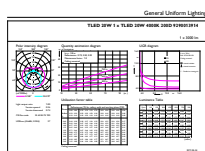

Dữ liệu phân bố ánh sáng

LEDtube 1500mm 20W G5 840 3000lm