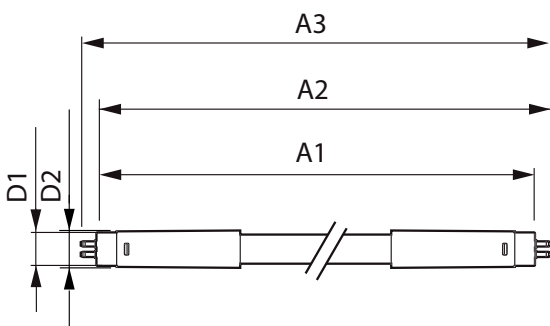

MASTER LEDtube InstantFit HF T5

Điều khiển và thay đổi độ sáng

Có thể điều chỉnh độ sáng	Không

Cơ khí và bộ vỏ

Vật liệu bóng đèn	Kính
Chiều dài sản phẩm	1500 mm

Phê duyệt và Ứng dụng

Nhãn tiết kiệm năng lượng (EEL)	A++
Sản phẩm tiết kiệm năng lượng	Có
Dấu phê duyệt	TUV Dấu CE Tuân thủ RoHS Chứng nhận KEMA Keur
Mức tiêu thụ năng lượng kWh/1000 h	24 kWh

Thông số sản phẩm

Mã sản phẩm đầy đủ	871869674337900
Tên sản phẩm khác	Master LEDtube HF 1500mm HE 20W 840 T5
EAN/UPC - Sản phẩm	8718696743379
Mã đơn hàng	929001391402
Phần tử - Số lượng trên một bộ	1
Phần tử - Số bộ trên một hộp ngoài	10
Số vật liệu (12 chữ số)	929001391402
Trọng lượng tịnh SAP (Bộ)	0,196 kg

Bản vẽ kích thước

TLED 1500mm 230V17W-35W 2600lm 160D 400

Product	D1	D2	A1	A2	A3
Master LEDtube HF 1500mm HE 20W 840 T5	15,5 mm	18,8 mm	1449 mm	1456,1 mm	1463,2 mm

Dữ liệu phân bố ánh sáng

LEDtube 1500mm 20W G5 840 3000lm