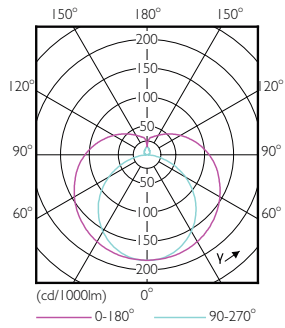

MASTER LEDtube InstantFit HF T5

Dữ liệu phân bố ánh sáng

LEDtube 600mm 8W G5 830 1000lm