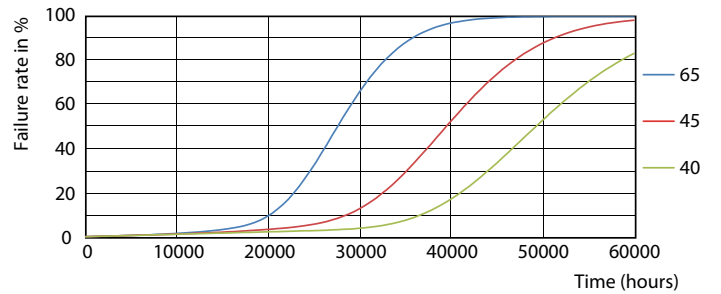

LEDtube 600mm 8W G5 830 1000lm