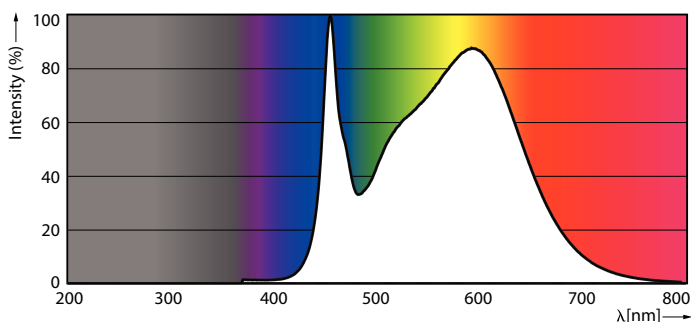

LEDtube 1500mm 20W G5 840 3000lm