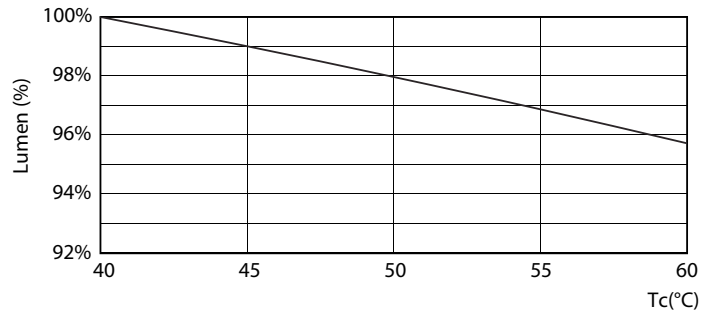

LEDtube 600mm 8W G5 830 1000lm

MASTER LEDtube InstantFit HF T5

Photometric data

LEDtube 600mm 8W G5 830 1000lm

Lifetime

LEDtube 600mm 8W G5 830 1000lm

LEDtube 600mm 8W G5 830 1000lm

LEDtube 600mm 8W G5 830 1000lm