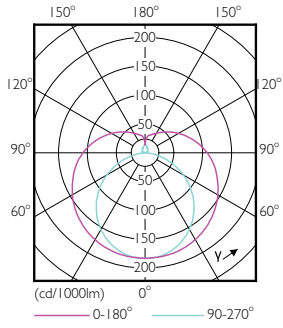

Dimensional drawing

TLED 1500mm 230V17W-35W 2600lm 160D 300

Product	D1	D2	A1	A2	A3
Master LEDtube HF 1500mm HE 20W 830 T5	15.5 mm	18.8 mm	1449 mm	1456.1 mm	1463.2 mm

Photometric data

LEDtube 1500mm 20W G5 830 2800lm

LEDtube 600mm 8W G5 830 1000lm

MASTER LEDtube InstantFit HF T5

Photometric data

LEDtube 600mm 8W G5 830 1000lm

Lifetime

LEDtube 600mm 8W G5 830 1000lm

LEDtube 600mm 8W G5 830 1000lm

LEDtube 600mm 8W G5 830 1000lm