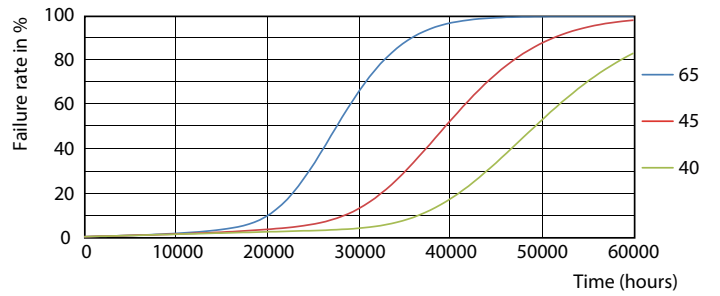

LEDtube 600mm 8W G5 830 1000lm

MASTER LEDtube InstantFit HF T5

Photometric data

LEDtube 600mm 8W G5 830 1000lm

Lifetime

LEDtube 600mm 8W G5 830 1000lm

LEDtube 600mm 8W G5 830 1000lm

LEDtube 600mm 8W G5 830 1000lm