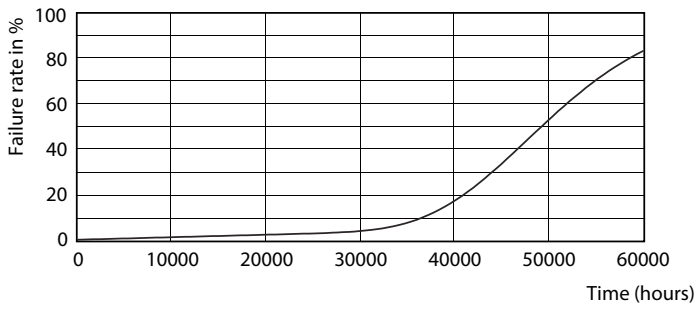

LEDtube 600mm 8W G5 830 1000lm

MASTER LEDtube InstantFit HF T5

Photometric data

LEDtube 600mm 8W G5 830 1000lm

Lifetime

LEDtube 600mm 8W G5 830 1000lm

LEDtube 600mm 8W G5 830 1000lm

LEDtube 600mm 8W G5 830 1000lm