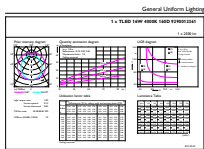

Dimensional drawing

TLED 16.5W-36W 2500lm 160D 4000K ND

Product	D1	D2	A1	A2	A3
Master LEDtube Universal 1200mm UO 16W840 T8	25.7 mm	28 mm	1199.4 mm	1206.5 mm	1213.6 mm

Photometric data

LEDtube 1200mm 16W G13 840 2500lm