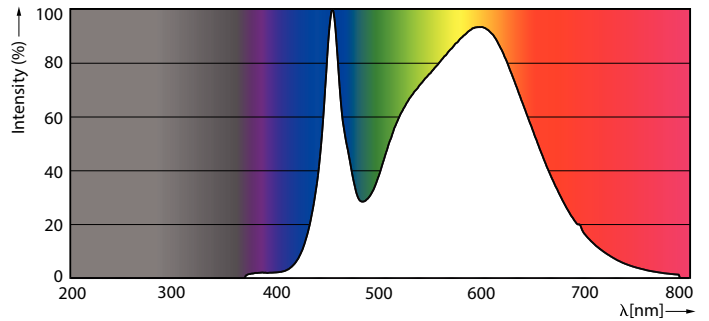

Product gegevens

Algemene informatie	
Lampvoet	E27 [E27]
Conform EU RoHS-richtlijn	Ja
Nominale levensduur (nom.)	25000 h
Schakelcyclus	25.000X
Technisch type	6-50W
Eisen aan armatuurontwerp	
Kleurcode	840 [CCT of 4000K (841)]
Bundelhoek (nom.)	25°
Lichtstroom (nom.)	540 lm
Lichtsterkte (nom.)	1500 cd
Kleuraanduiding	Koel Wit (CW)
Gecorreleerde kleurtemperatuur (nom.)	4000 K
Lichtrendement (gespec.) (nom.)	92,50 lm/W
Kleurconsistentie	<6
Kleurweergave-index (nom.)	80
LLMF bij einde nominale levensduur (nom.)	70 %
Lichtstroom in conus van 90° (nom.)	540 lm
Bedrijfs- en Elektrische gegevens	
Ingangsfrequentie	50 Hz

Fotometrische gegevens

MASTER LEDspot PAR 50W E27 840 25D

MASTER LEDspot PAR 50W E27 840 25D

MASTER LEDspot PAR 50W E27 840 25D

MASTER LEDspot PAR

Levensduur

MASTER LEDspot PAR 50W E27 827 25D

MASTER LEDspot PAR 50W E27 827 25D