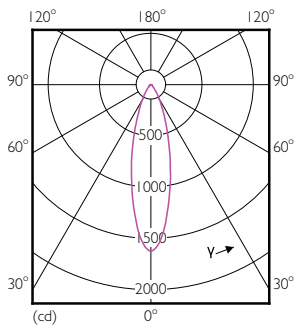

Product gegevens

Algemene informatie	
Lampvoet	E27 [E27]
Conform EU RoHS-richtlijn	Ja
Nominale levensduur (nom.)	25000 h
Schakelcyclus	25.000X
Technisch type	6-50W
Eisen aan armatuurontwerp	
Kleurcode	840 [CCT of 4000K (841)]
Bundelhoek (nom.)	25°
Lichtstroom (nom.)	540 lm
Lichtsterkte (nom.)	1500 cd
Kleuraanduiding	Koel Wit (CW)
Gecorreleerde kleurtemperatuur (nom.)	4000 K
Lichtrendement (gespec.) (nom.)	92,50 lm/W
Kleurconsistentie	<6
Kleurweergave-index (nom.)	80
LLMF bij einde nominale levensduur (nom.)	70 %
Lichtstroom in conus van 90° (nom.)	540 lm
Bedrijfs- en Elektrische gegevens	
Ingangsfrequentie	50 Hz

Fotometrische gegevens

MASTER LEDspot PAR 50W E27 840 25D

MASTER LEDspot PAR 50W E27 840 25D

MASTER LEDspot PAR 50W E27 840 25D

MASTER LEDspot PAR

Levensduur

MASTER LEDspot PAR 50W E27 827 25D

MASTER LEDspot PAR 50W E27 827 25D