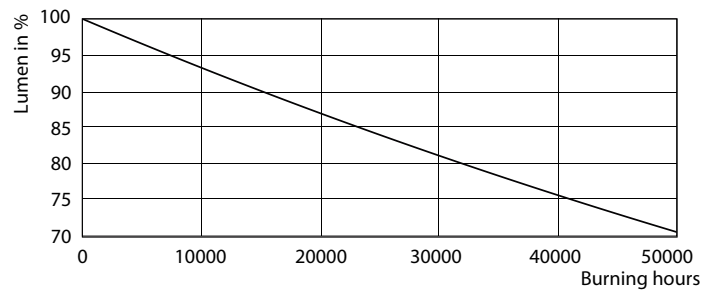

## Photometric data

LEDtube 500mm 13W G13 835 2000lm

LEDtube 600mm 13W G13

Photometric data

LEDtube 500mm 13W G13 835 2000lm

Lifetime

LEDtube 600mm 7W G13

LEDtube 600mm 7W G13