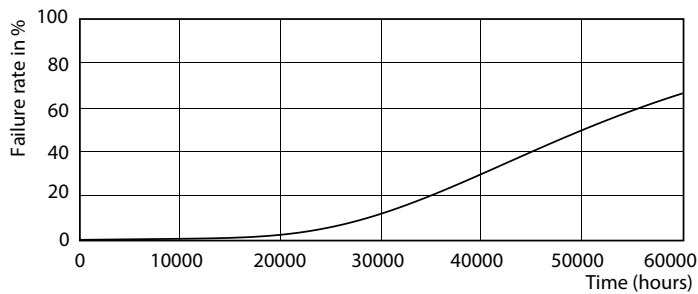

## Photometric data

LEDtube 500mm 13W G13 835 2000lm

LEDtube 600mm 13W G13

Photometric data

LEDtube 500mm 13W G13 835 2000lm

Lifetime

LEDtube 600mm 7W G13

LEDtube 600mm 7W G13