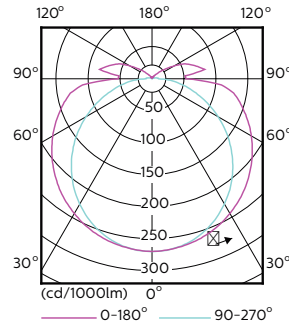

## Photometric data

LEDtube 500mm 13W G13 835 2000lm

LEDtube 600mm 13W G13

Photometric data

LEDtube 500mm 13W G13 835 2000lm

Lifetime

LEDtube 600mm 7W G13

LEDtube 600mm 7W G13