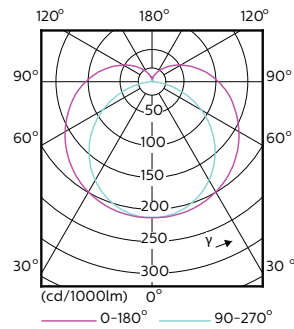

LEDtube 600mm 7W G13