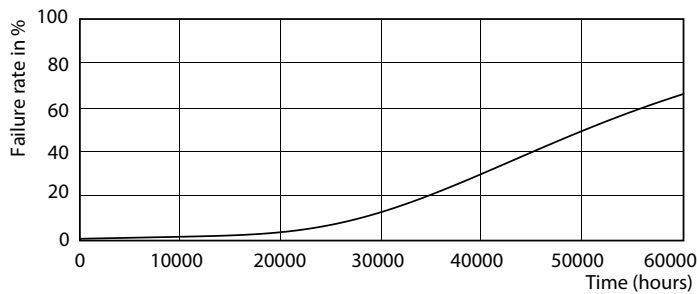

LEDtube 600mm HO 8W830 T8

MASTER LEDtube EM/Mains T8

Photometric data

LEDtube 600mm HO 8W830 T8

Lifetime

LEDtube 600mm 1200mm 1500mm UO T8

LEDtube 600mm 1200mm 1500mm UO T8