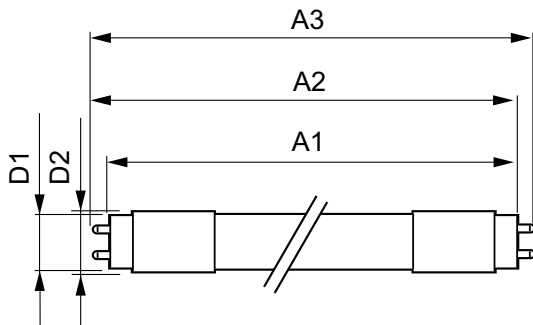

Dimensional drawing

MAS LEDtube HF 1500mm UO 25W830 T8

Product	D1	D2	A1	A2	A3
MASTER LEDtube HF 1500mm UO 24W830 T8	25,6 mm	28 mm	1498,7 mm	1505,8 mm	1512,9 mm

Photometric data

MAS LEDtube HF 1500mm UO 24W830 T8