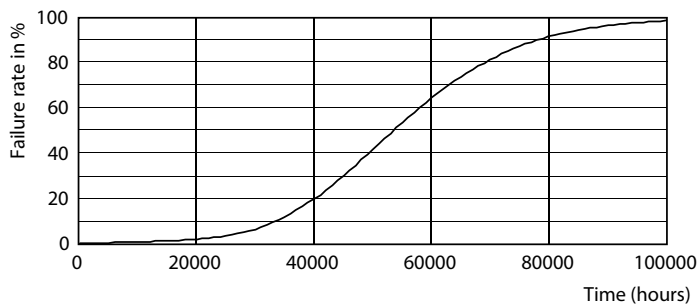

MAS LEDtube HF 1500mm UO 24W865 T8

MASTER LEDtube InstantFit HF T8

Photometric data

LEDtube HF 1200mm 1500mm UO T8

Lifetime

LEDtube HF 1500mm HO-UO 20-24W G13 830-865 T8

LEDtube HF 1500mm 26W G5 T5

LEDtube HF 1200mm 1500mm UO T8