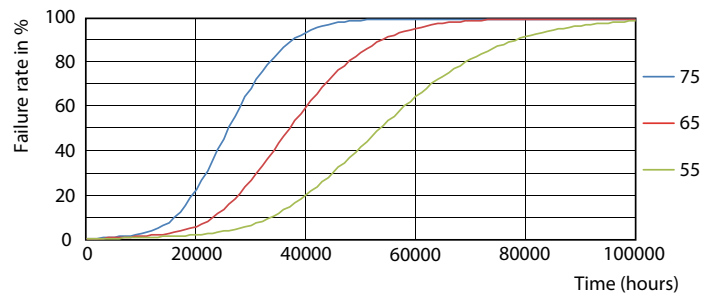

MAS LEDtube HF 1500mm UO 24W865 T8

MASTER LEDtube InstantFit HF T8

Photometric data

LEDtube HF 1200mm 1500mm UO T8

Lifetime

LEDtube HF 1500mm HO-UO 20-24W G13 830-865 T8

LEDtube HF 1500mm 26W G5 T5

LEDtube HF 1200mm 1500mm UO T8