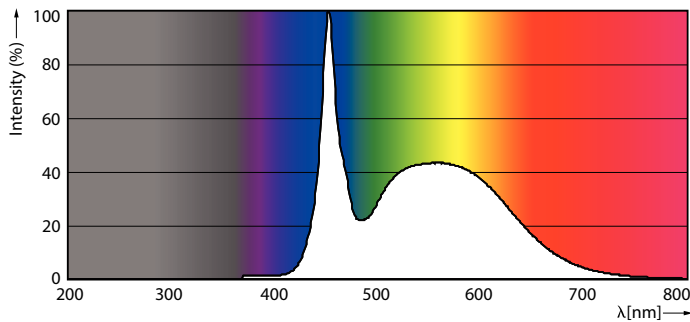

Valonjakotiedot

MAS LEDtube HF 1200mm UO 16W865 T8