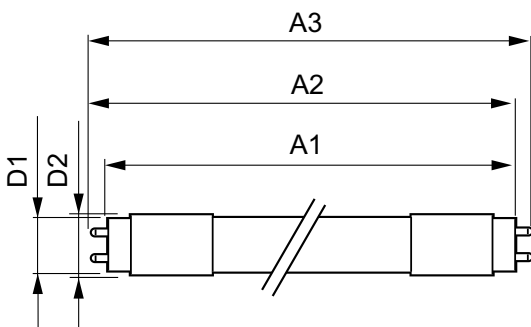

MASTER LEDtube InstantFit HF

T-Case, maksimi (nim.)	55 °C
Ohjausjärjestelmät ja himmennys	
Himmennettävä	Ei
Mekaaniset tiedot ja runko	
Lampun materiaali	Muovi
Tuotteen pituus	1200 mm
Hyväksyntä ja käyttökohteet	
Energiatohokkuusmerkintä (EEL)	A++
Energiaa säästävä tuote	Yes
Hyväksyntämerkinnät	RoHS compliance CE merkintä KEMA Keur certificate
Energiankulutus kWh/1000 h	20 kWh

Tuotetiedot

Koko tuotekoodi	871869668798700
Tilaustuotteen nimi	MASTER LEDtube HF 1200mm UO 16W865 T8
EAN/UPC – tuote	8718696687987
Tilauskoodi	68798700
Paikallinen tilauskoodi	4721549
SAP-osoittaja – määrä/pakkaus	1
SAP-osoittaja – pakkauksia ulommassa	10
SAP-materiaali	929001300102
SAP-nettopaino (kappale)	0,360 kg

Mittapiirros

MAS LEDtube HF 1200mm UO 18W865 T8

Product	D1	D2	A1	A2	A3
MASTER LEDtube HF 1200mm UO 16W865 T8	25,6 mm	28 mm	1198,1 mm	1205,2 mm	1212,3 mm