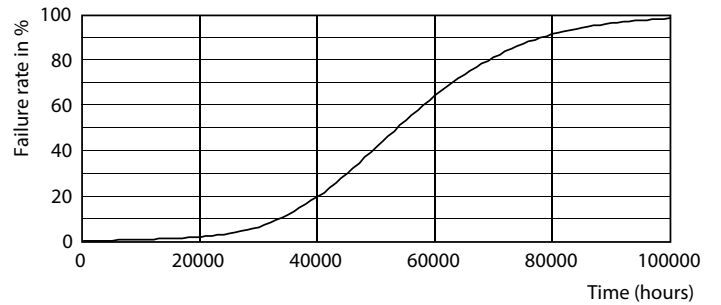

LEDtube HF 1200mm 1500mm UO T8

Käyttöikä