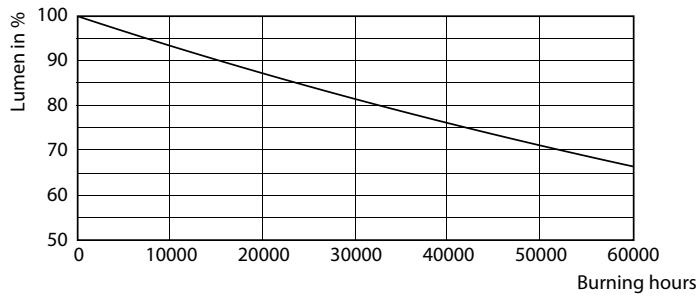

MASTER LEDtube InstantFit HF

Valonjakotiedot

Käyttöikä

LEDtube HF 1200mm 1500mm UO T8

LEDtube HF HO-UO 14-24W G13 830-865 T8