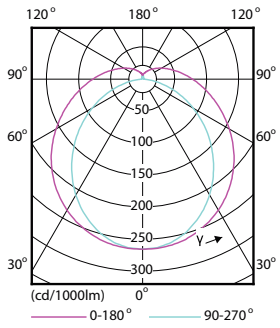

MASTER LEDtube InstantFit HF

Valonjakotiedot

LEDtube HF 1200mm 1500mm UO T8