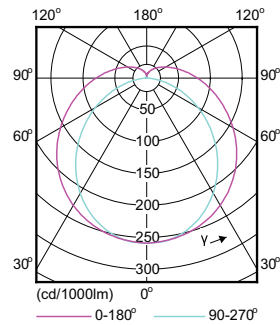

Dimensional drawing

TLED 230V 26W-49W 3700lm 3000K G5 ND

Product	D1	D2	A1	A2	A3
Master LEDtube HF 1500mm HO 26W 830 T5	15.2 mm	21 mm	1447.8 mm	1454.9 mm	1462 mm

Photometric data

LEDtube HF 1500mm 26W G5 830 3700lm T5 HO