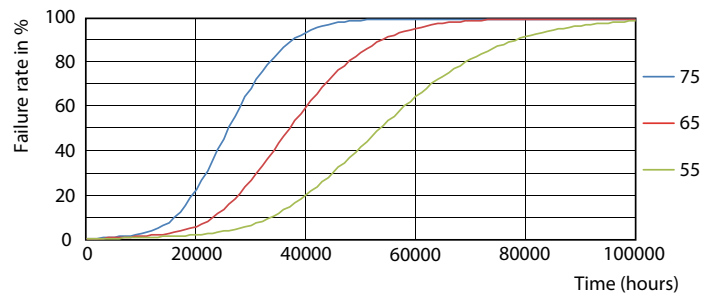

## Lifetime

LEDtube HF 1500mm HO-UO 20-24W G13 830-865 T8

LEDtube HF 1500mm 26W G5 T5

LEDtube HF 1200mm 1500mm UO T8

LEDtube HF HO-UO 14-24W G13 830-865 T8