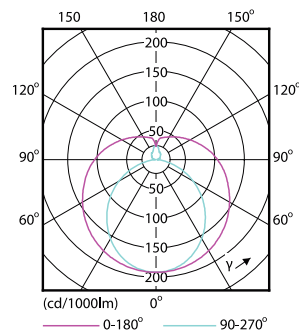

Numerator - Quantity Per Pack	1
Numerator - Packs per outer box	10
Material Nr. (12NC)	929001184608
Net Weight (Piece)	0.210 kg

Dimensional drawing

A3

Product	D1	D2	A1	A2	A3	C	D
LEDtube 1200mm 16W 765 T8 AP C G	25.68 mm	28 mm	1198 mm	1205 mm	1212 mm	1212 mm	27.8 mm

TLED 1200mm 4ft T8 16W-36W 6500K G13 ND

Photometric data

LEDtube 1200mm 16W 765 T8 CN I G

LEDtube 1200mm 16W 740 T8 CN I G

LEDtube 1200mm 16W G13 T8 765 1600lm AP C G

Ecofit Ledtubes T8

Lifetime

LEDtube 16W G13 740 T8 AP I G