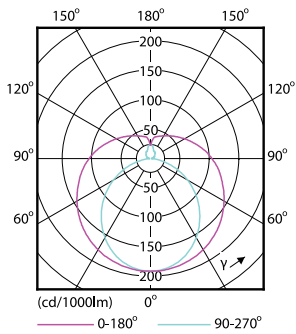

Numerator - Packs per outer box	20
Material Nr. (12NC)	929001184538
Net Weight (Piece)	0.222 kg

Dimensional drawing

A3

Product	D1	D2	A1	A2	A3	C	D
LEDtube 1200mm	25.68	28 mm	1198	1205	1212	1212	27.8
16W 740 T8 AP I G	mm		mm	mm	mm	mm	mm

TLED 1200mm 4ft T8 16W-36W 4000K G13 ND

Photometric data

LEDtube 600mm 8W 740 T8 CN I G

LEDtube 1200mm 16W 740 T8 CN I G

LEDtube 1200mm 16W G13 T8 740 1600lm AP C G

Essential LEDtube

Lifetime

LEDtube 16W G13 740 T8 AP I G