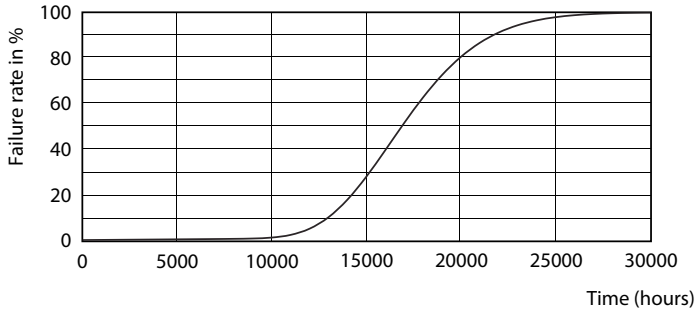

TLED 1200mm 4ft T8 16W-36W 4000K G13 ND

Photometric data

LEDtube 600mm 8W 740 T8 CN I G

LEDtube 1200mm 16W 740 T8 CN I G

LEDtube 1200mm 16W G13 T8 740 1600lm AP C G

Essential LEDtube

Lifetime

LEDtube 16W G13 740 T8 AP I G