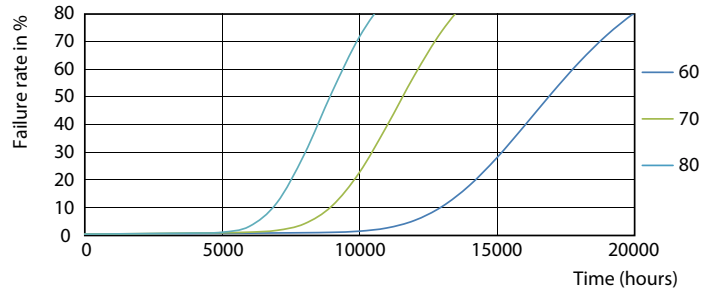

TLED 1200mm 4ft T8 16W-36W 4000K G13 ND

Photometric data

LEDtube 600mm 8W 740 T8 CN I G

LEDtube 1200mm 16W 740 T8 CN I G

LEDtube 1200mm 16W G13 T8 740 1600lm AP C G

Essential LEDtube

Lifetime

LEDtube 16W G13 740 T8 AP I G