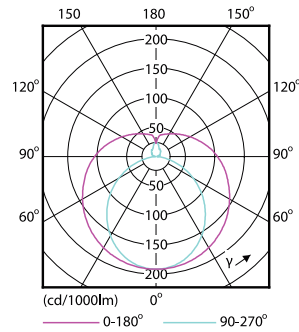

LEDtube 1200mm 16W 740 T8 CN I G