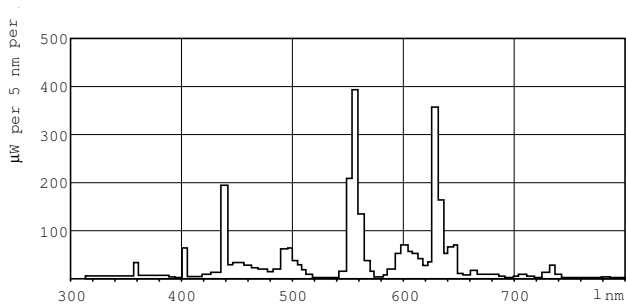

Valonjakotiedot

Värisävy /840