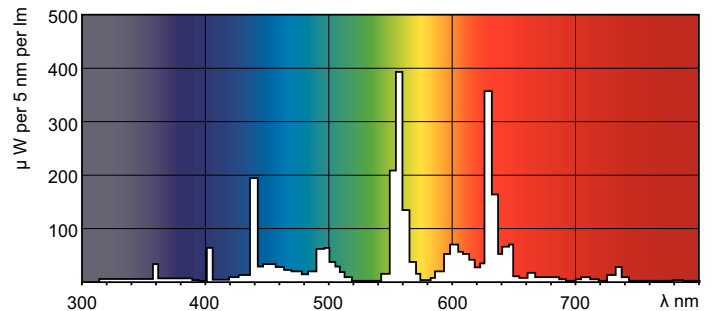

Värisävy /840