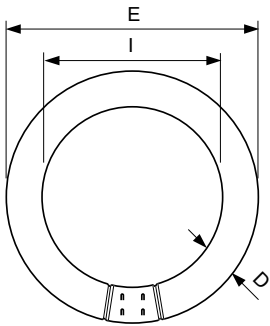

MASTER TL-E Circular Super 80

Elohopeapitoisuus (Hg) (nim.)	8 mg
Energiankulutus kWh/1000 h	24 kWh
Tuotetiedot	
Koko tuotekoodi	872790084050600
Tilaustuotteen nimi	TL-E 22W/840 1CT/12
EAN/UPC – tuote	8727900840506
Tilaukoodi	84050600

SAP-osoittaja – määrä/pakkaus	1
Osoittaja – pakkauksia ulommassa laatikossa	12
Materiaalinumero (12NC)	928026284070
Nettopaino (kappale)	0,110 kg
ILCOS-koodi	FSC-22/40/1B-E-G10q-29/210

Mittapiirros

TL-E 22W/840