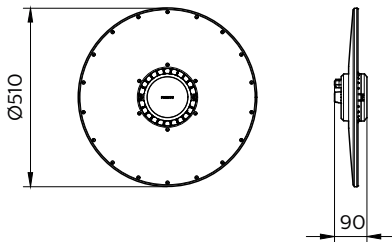

Green Perform Highbay Elite

Acabamento da lente/difusor ótico	Frosted
Altura geral	90 mm
Diâmetro geral	510 mm
Cor	GR

Aprovação e aplicação

Código de proteção de entrada	IP65 [IP65]
Código de proteção mecânica contra impactos	IK08 [IK08]

Desempenho inicial (compatível com IEC)

Fluxo luminoso inicial	30000 lm
Tolerância do fluxo luminoso	+/-10%
Eficiência da luminária LED inicial	145 lm/W
Temperatura de cor correlacionada inicial	6500 K
Índice de reprodução de cor inicial	>80
Potência de entrada inicial	203 W
Tolerância de consumo de energia	+/-10%

Desempenho ao longo do tempo (compatível com IEC)

Vida útil média L70B50	75000 h

Condições de aplicação

Intervalo de temperatura ambiente	-30 to +50 °C
Nível de regulação máximo	Not applicable
Adequado para uma comutação aleatória	No

Dados do produto

Código do produto completo	911401577251
Nome de produto da encomenda	BY718P LED300/CW PSU NB
Código de encomenda	911401577251
Código de encomenda local	911401577251
Numerador — Quantidade por embalagem	1
Numerador SAP — Embalagens por exterior	1
Material SAP	911401577251
Peso líquido SAP (peça)	5,800 kg

Desenho dimensional

BY718P GreenPerform Highbay Elite

© 2021 Signify Holding Todos os direitos reservados. Signify não oferece qualquer representação ou garantia quanto à precisão ou à integridade das informações incluídas aqui e não se responsabiliza por qualquer ação em função disso.

As informações apresentadas neste documento não se destinam a qualquer oferta comercial e não compõem parte de qualquer cotação ou contrato, a menos que seja acordado pela Signify. Philips e o Philips Shield Emblem são marcas comerciais registradas da Koninklijke Philips N.V.

www.lighting.philips.com

2021, Janeiro 8 – Dados sujeitos a alteração