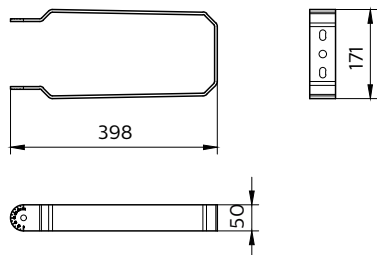

### Údaje o produktu

General Information	
Značka CE	-
Materiál	Steel
Úhel	60°
Barva příslušenství	GR

Mechanical and Housing	
Celková délka	398 mm
Celková šířka	171 mm
Celková výška	50 mm
Rozměry (výška x šířka x hloubka)	50 x 171 x 398 mm (2 x 6.7 x 15.7 in)

### Rozměrové výkresy

Mechanical Accessory