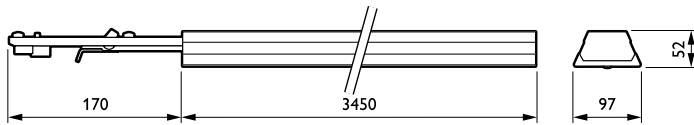

CoreLine Trunking

Чертеж размеров