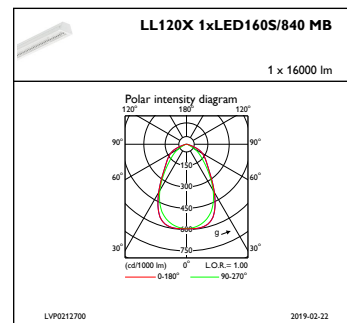

IFPC1_LL120X1xLED160S840MB