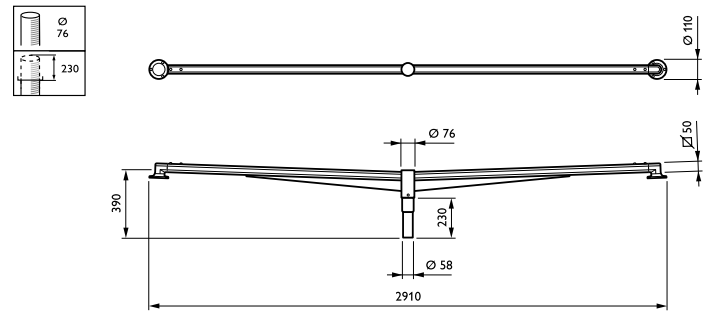

## Dimensional drawing

CitySoul gen2 brackets JGP530-JRP534

CitySoul gen2 brackets JGP530-JRP534

CitySoul gen2 brackets JGP530-JRP534

CitySoul gen2 brackets JGP530-JRP534

CitySoul gen2 brackets JGP530-JRP534