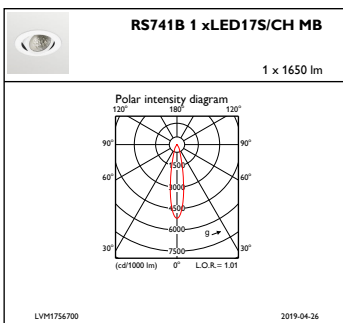

IFPC1_RS741B1xLED17SCHMB