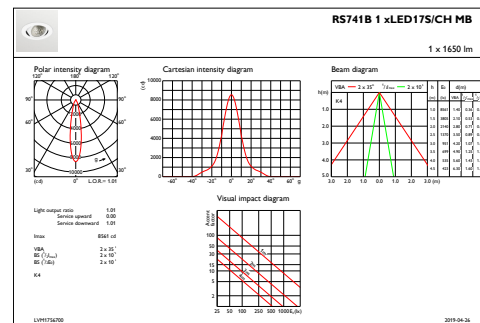

IFAS1_RS741B1xLED17SCHMB