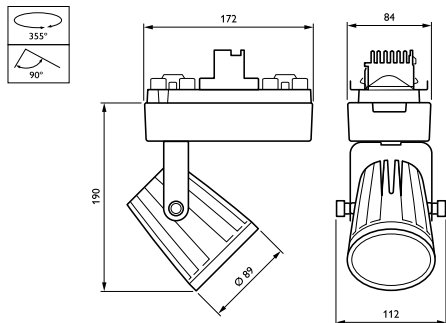

Méretezett rajza

EcoStyle ST440S/ST440T