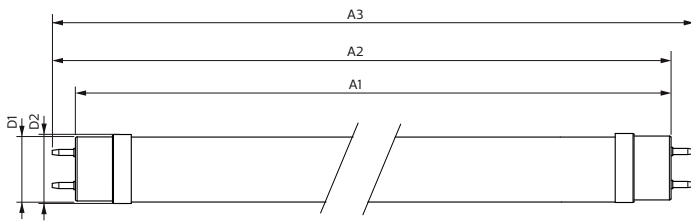

## Dimensional drawing

Product	D1	D2	A1	A2	A3
MASTER LEDtube VLE 1200mm HO 14W 865 T8	25.8 mm	28 mm	1198.2 mm	1205.3 mm	1212.4 mm
MASTER LEDtube VLE 1200mm HO 14W 830 T8	25.8 mm	28 mm	1198.2 mm	1205.3 mm	1212.4 mm
MASTER LEDtube VLE 600mm HO 8W 865 T8	25.8 mm	28 mm	588.5 mm	595.5 mm	602.5 mm
MASTER LEDtube VLE 600mm HO 8W 840 T8	25.8 mm	28 mm	588.5 mm	595.5 mm	602.5 mm
MASTER LEDtube VLE 1500mm UO 24W 830 T8	25.8 mm	28 mm	1498.7 mm	1505.8 mm	1512.9 mm
MASTER LEDtube VLE 1500mm HO 20.5W 865 T8	25.8 mm	28 mm	1498.7 mm	1505.8 mm	1512.9 mm
MASTER LEDtube VLE 1500mm HO 20.5W 830 T8	25.8 mm	28 mm	1498.7 mm	1505.8 mm	1512.9 mm
MASTER LEDtube VLE 600mm HO 8W 830 T8	25.8 mm	28 mm	588.5 mm	595.5 mm	602.5 mm
MASTER LEDtube VLE 1200mm UO 16W 830 T8	25.8 mm	28 mm	1198.2 mm	1205.3 mm	1212.4 mm
MASTER LEDtube VLE 1200mm UO 16W 865 T8	25.8 mm	28 mm	1198.2 mm	1205.3 mm	1212.4 mm
MASTER LEDtube VLE 1500mm HO 20.5W 840 T8	25.8 mm	28 mm	1498.7 mm	1505.8 mm	1512.9 mm
MASTER LEDtube VLE 1200mm UO 16W 840 T8	25.8 mm	28 mm	1198.2 mm	1205.3 mm	1212.4 mm
MASTER LEDtube VLE 1500mm UO 24W 865 T8	25.8 mm	28 mm	1498.7 mm	1505.8 mm	1512.9 mm
MASTER LEDtube VLE 1500mm UO 24W 840 T8	25.8 mm	28 mm	1498.7 mm	1505.8 mm	1512.9 mm
MASTER LEDtube VLE 1200mm HO 14W 840 T8	25.8 mm	28 mm	1198.2 mm	1205.3 mm	1212.4 mm